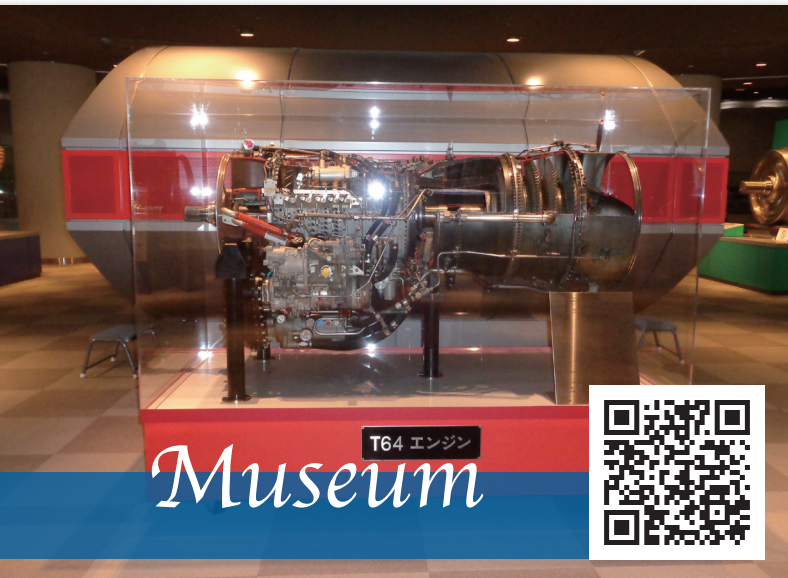

Event

Museum